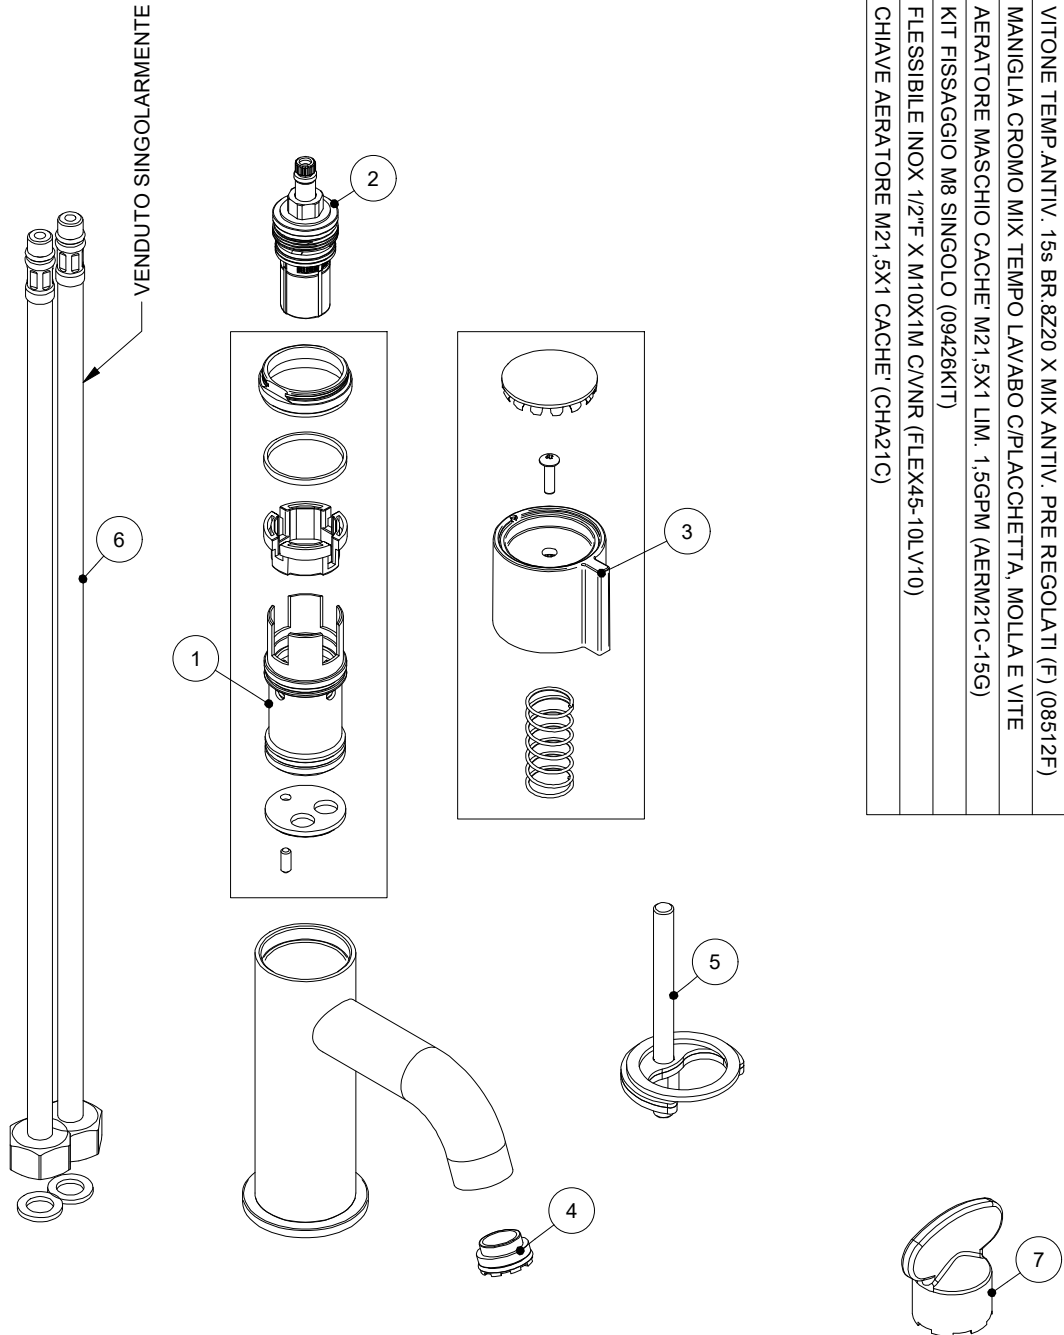

REV.	MODIFICA
01	AGGIUNTO VITONE SERIE F, CAMBIATA MANIGLIA
02	AGG. ATTACCO FLESSIBILI
03	AGG. DISEGNO E CODICI

ELEMENTO	CODICE	DESCRIZIONE
1	08112MIXC	GRUPPO MIX MECCANICO PER TEMPORIZZ. MONOCOMANDO
2	09050/H 08558/H	VITONE PER MISCELATORI A PULS. TEMPORIZZATO 15" (08112) VITONE TEMP. ANTIV. 15s BR. 8220 X MIX ANTIV. PRE REGOLATI (F) (08512F)
3	08112MANC	MANIGLIA CROMO MIX TEMPO LAVABO C/PLACCHETTA, MOLLA E VITE
4	Z00RX-15000	AERATORE MASCHIO CACHE' M21,5X1 LIM. 1,5GPM (AERM21C-15G)
5	Z01RX-03000	KIT FISSAGGIO M8 SINGOLO (09426KIT)
6	Z00RX-16000	FLESSIBILE INOX 1/2" F X M10X1M CVNR (FLEX45-10LV10)
7	Z00RX-17000	CHIAVE AERATORE M21,5X1 CACHE' (CHA21C)

SCALA: 1 : 3	FOGLIO: 1 / 1	
TRATTAMENTI SUPERFICIALI:		
MATERIALE:	RAGGI NON QUOTATI: R 0.3 SMUSSI NON QUOTATI: 0.5x45°	
PESO gr :		
DESCR.:	MIX. TEMPO LAVABO DISEGNO RICAMBI	TOLLERANZE GENERALI: ±0.1 FINITURE SUPERFICIALI: $\frac{3.2}{\sqrt{R}}$ UNI ISO 1302
DATA: 05-12-12	DIS: VALERIO	VER: R067
 RUBINETTERIA - GARGALLO		COD.ART: 08112 - 085112F

03	16-06-21	FRANCESCO	
02	08-11-17	VALERIO	VALERIO
01	15-03-16	ANDREA	ALESSANDRO
REVISIONE	DATA	DISEGNATO	VERIFICATO